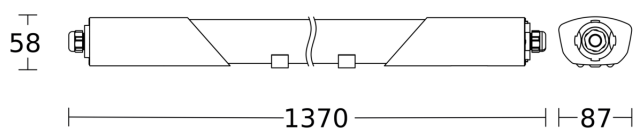

Desen tehnic